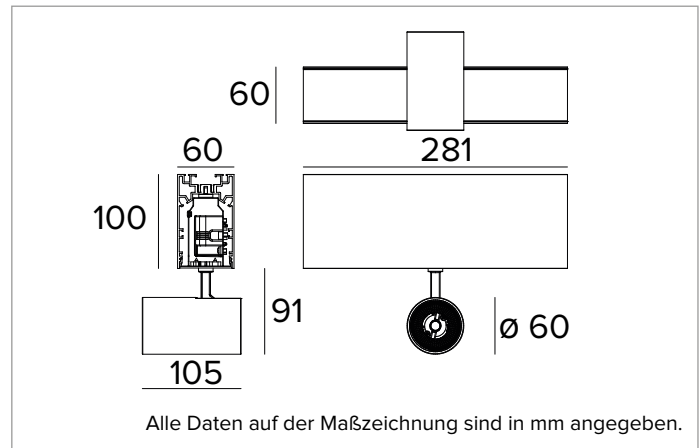

# 1T7308EL | LOGICO System - Decken/Pendelleuchte - Strahlermodul

Lineares Modul mit professionellen ausrichtbaren LED-Strahlern für die Installation als Decken- oder Hängeleuchte

	4000K	H(m)	D(m)	Emax(lx)
	Ra90		16°	
Fixture Power	15W	1	0.28	11765
Source Flux	1964lm	2	0.55	2941
Fixture Flux	1442lm	3	0.83	1307
Efficacy	95lm/W	4	1.11	735
TS1168	Imax=5990cd/klm	Imax	11765cd	5
			1.39	471

**Farbe und Oberfläche:** Kreideweiß

**Abmessungen:** L=281mm

**Gewicht:** 1,6Kg

**Version:** 1xLABEL 6

**Schutzart:** IP20